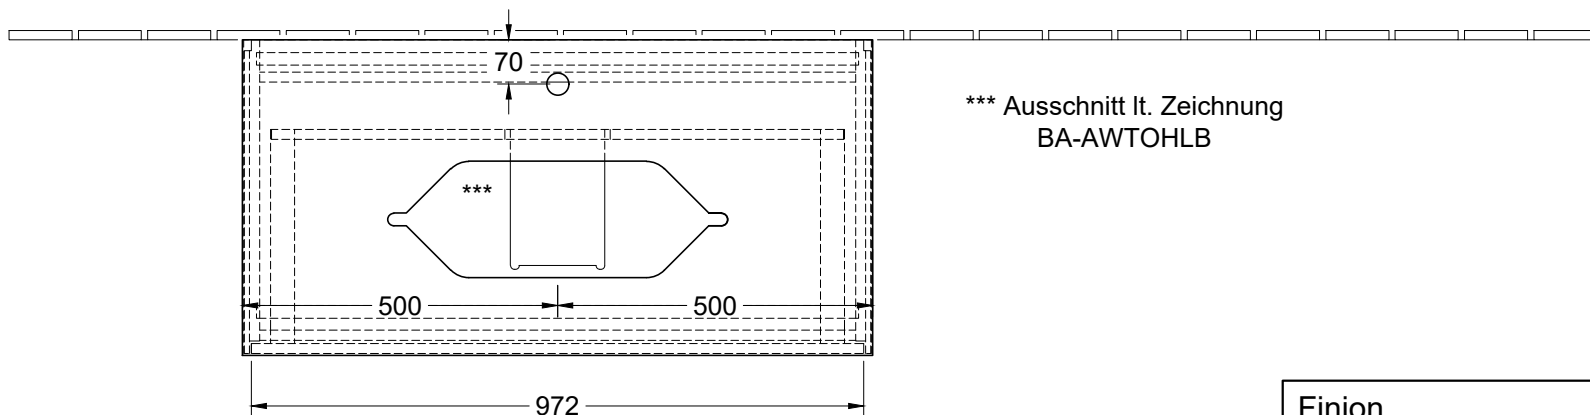

220 - 240 V

*** Ausschnitt lt. Zeichnung
BA-AWTOHLB

Finion G23Z00XX		 Villeroy & Boch 1748
V01 / 06.12.2016	1:12	